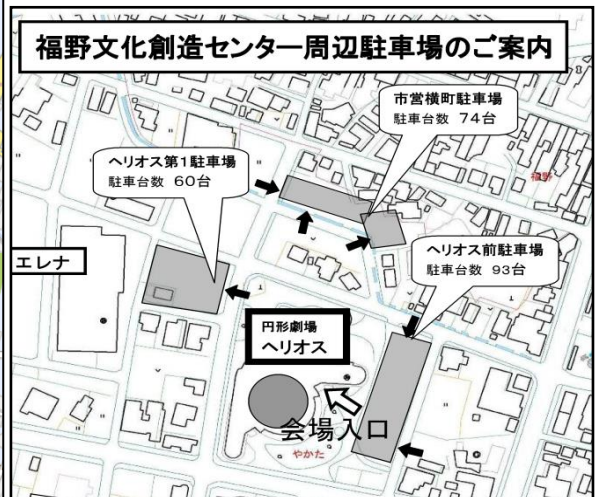

令和3年度教養講座 実施会場

<第1回、4回 会場>

●小矢部市民交流プラザ（旧小矢部市民図書館）

小矢部市城山町1番1号 (0766)67-4500

・石動駅から徒歩15分

<第2回 会場>

●福野文化創造センター ヘリオス 南砺市やかた100 (0763) 22-1125 ・福野駅から徒歩8分

<第3回、6回 会場>